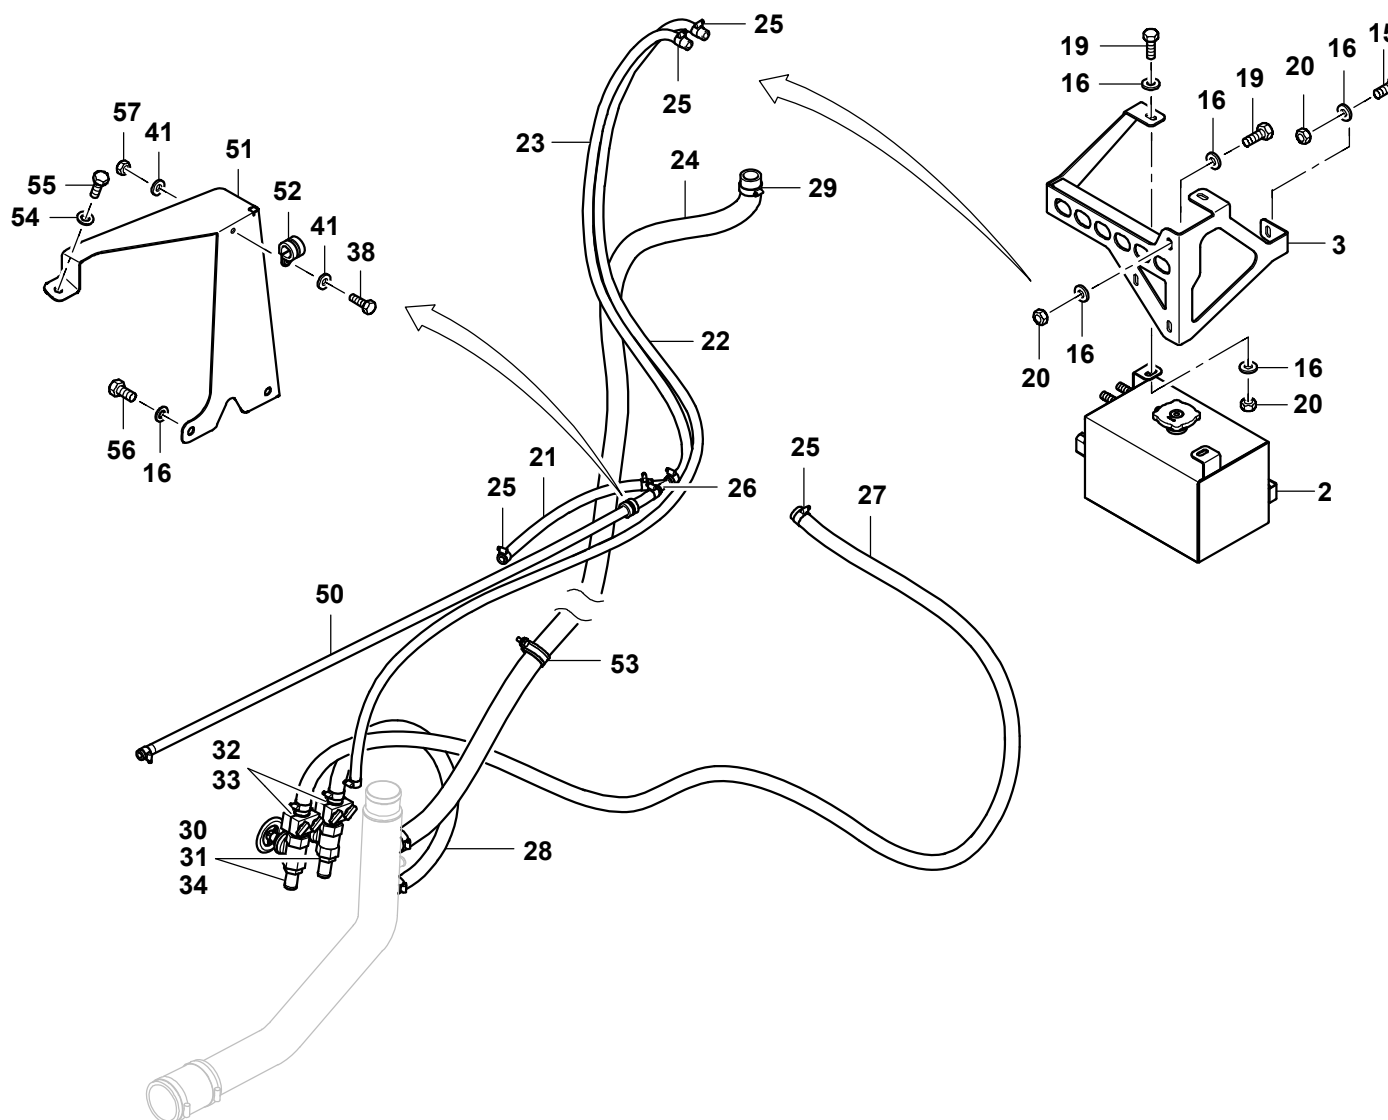

GROVE
EINBAU KÜHLER
RADIATOR MOUNTING

 BILDТАFEL
 PICTORIAL DISPLAY

02.18

4169644-ETL F

1/3

GMK3060

GROVE
 EINBAU KÜHLER
 RADIATOR MOUNTING

 BILDТАFEL
 PICTORIAL DISPLAY

02.18

4169644-ETL F

2/3

GMK3060

GROVEEINBAU KÜHLER
RADIATOR MOUNTINGBILDТАFEL
PICTORIAL DISPLAY

02.18

4169644-ETL F

3/3

GMK3060