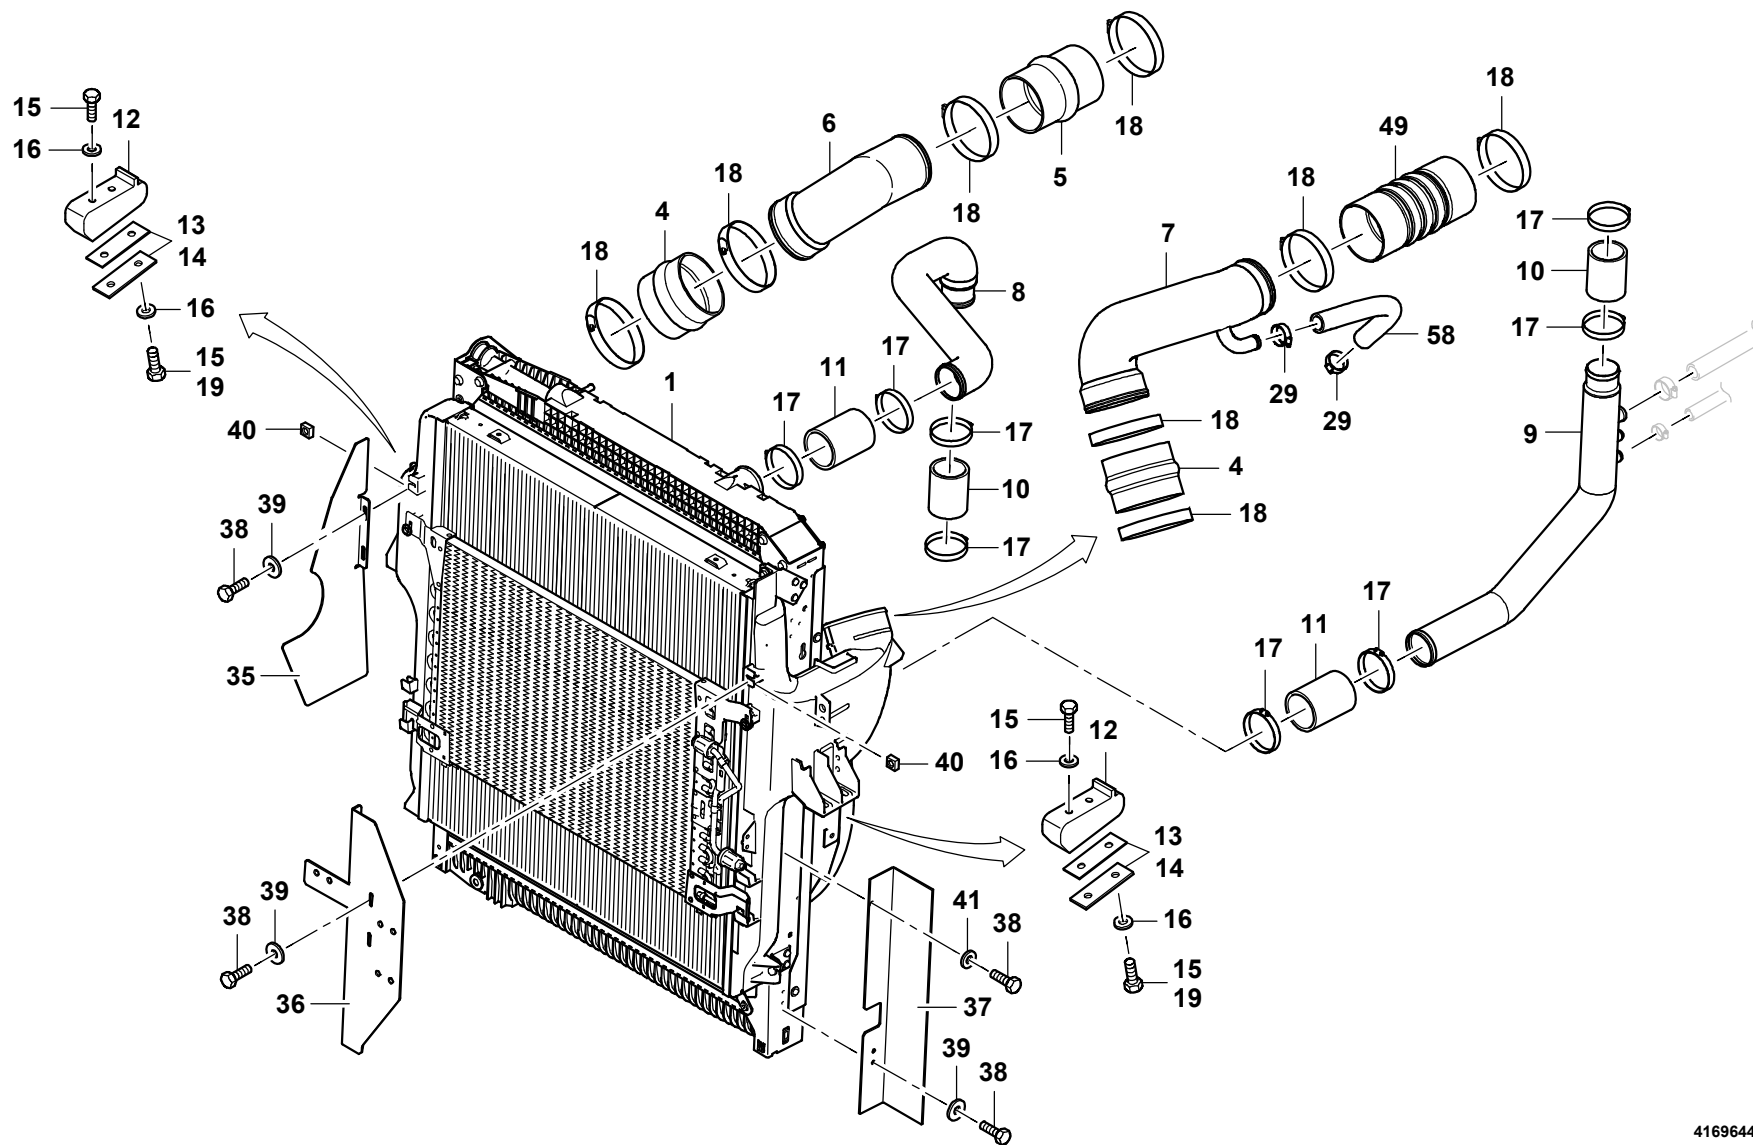

GROVE
EINBAU KÜHLER
RADIATOR MOUNTING

 BILDТАFEL
 PICTORIAL DISPLAY

02.18

4169644-ETL F

1/3

GMK3060

GROVE
 EINBAU KÜHLER
 RADIATOR MOUNTING

 BILDТАFEL
 PICTORIAL DISPLAY

02.18

4169644-ETL F

2/3

GMK3060

GROVEEINBAU KÜHLER
RADIATOR MOUNTINGBILDТАFEL
PICTORIAL DISPLAY

02.18

4169644-ETL F

3/3

GMK3060